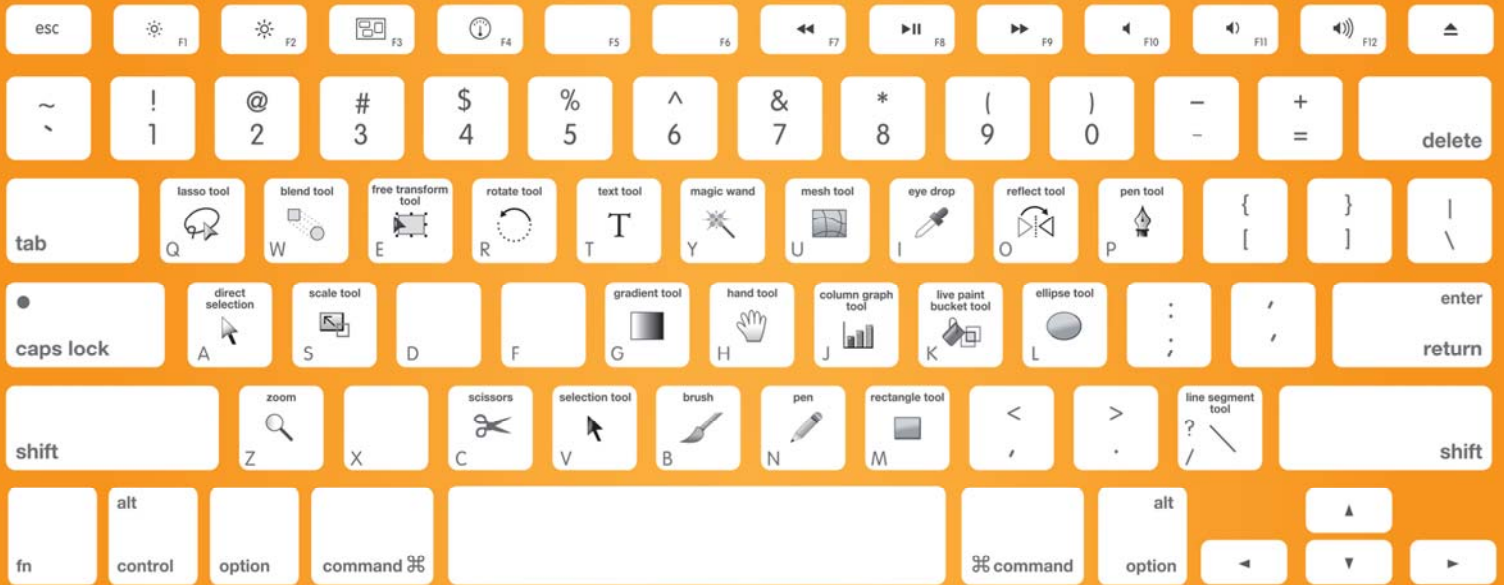

SOHO EDITORS

SOHO EDITORS

Tools SHORTCUTS		
Selection	V	V
Direct Selection	A	A
Group Selection	Shift	Shift
Magic Wand	Y	Y
Lasso	Q	Q
Pen	P	P
Add Anchor Point	+	+
Delete Anchor Point	-	-
Convert Anchor Point	Shift +C	Shift +C
Type	T	T
Touch Type	Shift +T	Shift +T
Line Segment	\	\
Rectangle	M	M
Ellipse	L	L
Paintbrush	B	B
Pencil	N	N
Blob Brush	Shift + B	Shift + B
Artboard	Shift+O	Shift+O

Eraser	Shift + E	Shift + E
Scissors	C	C
Rotate	R	R
Reflect	O	O
Scale	S	S
Width	Shift+W	Shift+W
Warp	Shift+R	Shift+R
Free Transform	E	E
Shape Builder	Shift+M	Shift+M
Live Paint Bucket	K	K
Live Paint Selection	Shift+L	Shift+L
Perspective Grid	Shift+P	Shift+P
Perspective Selection	Shift +V	Shift +V
Mesh	U	U
Gradient	G	G
Eyedropper	I	I
Blend	W	W
Symbol Sprayer	Shift+S	Shift+S

Column Graph	J	J
Slice	Shift+K	Shift+K
Hand	H	H
Zoom	Z	Z
Toggle Fill and Stroke	X	X
Default Fill and Stroke	D	D
Swap Fill and Stroke	Shift+X	Shift+X
Gradient	.	.
Color	,	,
None	/	/
Toggle 3 Screen Modes	F	F
Show/Hide All Panels	Tab	Tab
Show/Hide All But Toolbox	Shift+Tab	Shift+Tab
Increase Diameter]]
Decrease Diameter	[[
Symbolism Tools: Increase	Shift+)	Shift+)
Symbolism Tools: Decrease	Shift+{	Shift+{
Toggle Drawing Mode	Shift+D	Shift+D